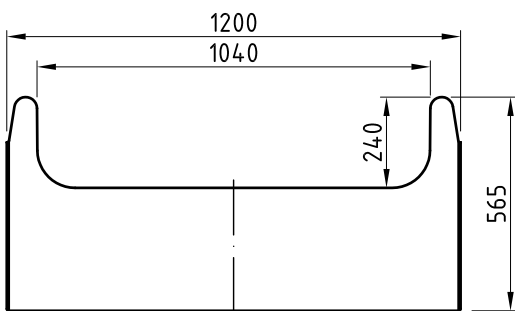

gerade  - breittrutschen

rohstoff	uv-beständiger, handlamierter glasfaserkunststoff
farben	 RAL1028 / melonengelb
	 RAL3020 / signalrot
	 RAL5015 / lichtblau
	 RAL6010 / grasgrün bunt
ausführung	gerade
gesamtwicht	50 kg
wandstärke	ca. 4 mm
anbauhöhe	145 cm
gesamtbreite	120 cm
rutschlänge	320 cm
seitenhöhe einstieg	50 cm
seitenwandhöhe	25 cm

 einstieg [ansicht A] m=1:20

ausstieg [ansicht B] m=1:20

[schnitt 1-1] m=1:50

die angegebenen maße verstehen sich als richtwerte.
aus herstellungstechnischen gründen können die tatsächlichen maße um bis zu 10mm von den angegebenen abweichen.

rohstoff	uv-beständiger, handlamierter glasfaserkunststoff								
farben	<table border="0"> <tr> <td></td> <td>RAL1028 / melonengelb</td> </tr> <tr> <td></td> <td>RAL3020 / signalrot</td> </tr> <tr> <td></td> <td>RAL5015 / lichtblau</td> </tr> <tr> <td></td> <td>RAL6010 / grasgrün</td> </tr> </table> bunt		RAL1028 / melonengelb		RAL3020 / signalrot		RAL5015 / lichtblau		RAL6010 / grasgrün
	RAL1028 / melonengelb								
	RAL3020 / signalrot								
	RAL5015 / lichtblau								
	RAL6010 / grasgrün								
ausführung	gerade								
gesamtwicht	61 kg								
wandstärke	ca. 4 mm								
anbauhöhe	200 cm								
gesamtbreite	120 cm								
rutschlänge	420 cm								
seitenhöhe einstieg	50 cm								
seitenwandhöhe	25 cm								

1
einstieg [ansicht A] m=1:20

ausstieg [ansicht B] m=1:20

[schnitt 1-1] m=1:50

die angegebenen maße verstehen sich als richtwerte.
aus herstellungstechnischen gründen können die tatsächlichen maße um bis zu 10mm von den angegebenen abweichen.