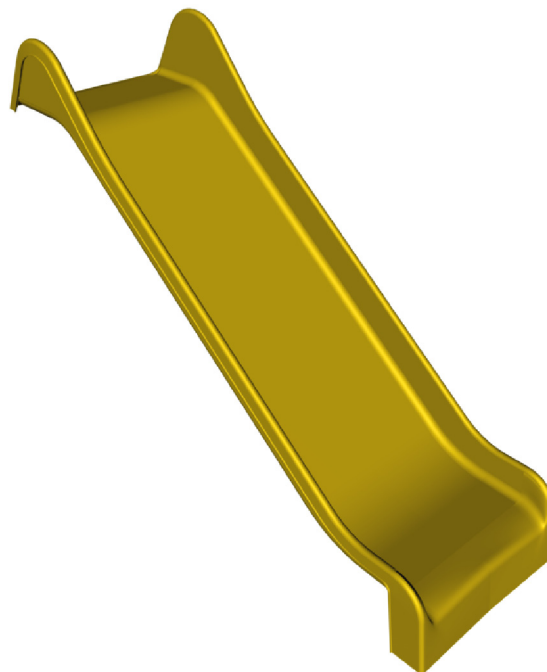

gerade  - breittrutschen

rohstoff	uv-beständiger, handlamierter glasfaserkunststoff
farben	 RAL1028 / melonengelb
	 RAL3020 / signalrot
	 RAL5015 / lichtblau
	 RAL6010 / grasgrün bunt
ausführung	gerade
gesamtwicht	50 kg
wandstärke	ca. 4 mm
anbauhöhe	145 cm
gesamtbreite	120 cm
rutschlänge	320 cm
seitenhöhe einstieg	50 cm
seitenwandhöhe	25 cm

 einstieg [ansicht A] m=1:20

ausstieg [ansicht B] m=1:20

[schnitt 1-1] m=1:50

die angegebenen maße verstehen sich als richtwerte.
aus herstellungstechnischen gründen können die tatsächlichen maße um bis zu 10mm von den angegebenen abweichen.

rohstoff	uv-beständiger, handlamierter glasfaserkunststoff								
farben	<table border="0"> <tr> <td></td> <td>RAL1028 / melonengelb</td> </tr> <tr> <td></td> <td>RAL3020 / signalrot</td> </tr> <tr> <td></td> <td>RAL5015 / lichtblau</td> </tr> <tr> <td></td> <td>RAL6010 / grasgrün</td> </tr> </table> bunt		RAL1028 / melonengelb		RAL3020 / signalrot		RAL5015 / lichtblau		RAL6010 / grasgrün
	RAL1028 / melonengelb								
	RAL3020 / signalrot								
	RAL5015 / lichtblau								
	RAL6010 / grasgrün								
ausführung	gerade								
gesamtwicht	61 kg								
wandstärke	ca. 4 mm								
anbauhöhe	200 cm								
gesamtbreite	120 cm								
rutschlänge	420 cm								
seitenhöhe einstieg	50 cm								
seitenwandhöhe	25 cm								

1
einstieg [ansicht A] m=1:20

ausstieg [ansicht B] m=1:20

[schnitt 1-1] m=1:50

die angegebenen maße verstehen sich als richtwerte.
aus herstellungstechnischen gründen können die tatsächlichen maße um bis zu 10mm von den angegebenen abweichen.