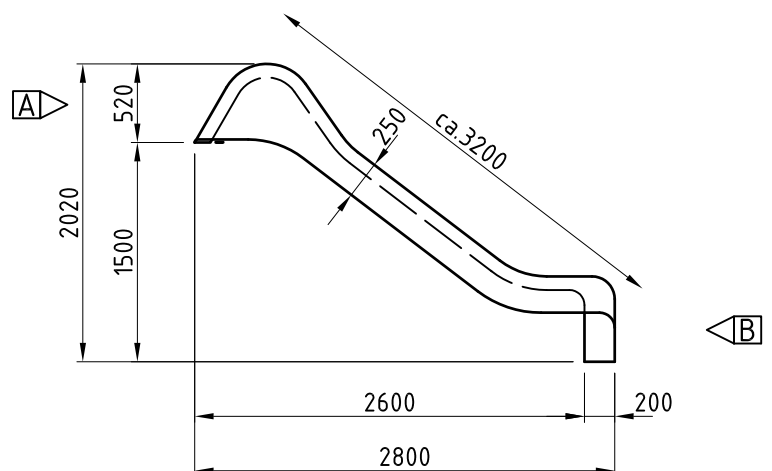

gerade  - breittrutschen

rohstoff	uv-beständiger, handlamierter glasfaserkunststoff
farben	 RAL1028 / melonengelb
	 RAL3020 / signalrot
	 RAL5015 / lichtblau
	 RAL6010 / grasgrün bunt
ausführung	gerade
gesamtwicht	50 kg
wandstärke	ca. 4 mm
anbauhöhe	145 cm
gesamtbreite	120 cm
rutschlänge	320 cm
seitenhöhe einstieg	50 cm
seitenwandhöhe	25 cm

 einstieg [ansicht A] m=1:20

ausstieg [ansicht B] m=1:20

[schnitt 1-1] m=1:50

die angegebenen maße verstehen sich als richtwerte.
aus herstellungstechnischen gründen können die tatsächlichen maße um bis zu 10mm von den angegebenen abweichen.

rohstoff	uv-beständiger, handlamierter glasfaserkunststoff								
farben	<table border="0"> <tr> <td></td> <td>RAL1028 / melonengelb</td> </tr> <tr> <td></td> <td>RAL3020 / signalrot</td> </tr> <tr> <td></td> <td>RAL5015 / lichtblau</td> </tr> <tr> <td></td> <td>RAL6010 / grasgrün</td> </tr> </table> bunt		RAL1028 / melonengelb		RAL3020 / signalrot		RAL5015 / lichtblau		RAL6010 / grasgrün
	RAL1028 / melonengelb								
	RAL3020 / signalrot								
	RAL5015 / lichtblau								
	RAL6010 / grasgrün								
ausführung	gerade								
gesamtwicht	61 kg								
wandstärke	ca. 4 mm								
anbauhöhe	200 cm								
gesamtbreite	120 cm								
rutschlänge	420 cm								
seitenhöhe einstieg	50 cm								
seitenwandhöhe	25 cm								

1
einstieg [ansicht A] m=1:20

ausstieg [ansicht B] m=1:20

[schnitt 1-1] m=1:50

die angegebenen maße verstehen sich als richtwerte.
aus herstellungstechnischen gründen können die tatsächlichen maße um bis zu 10mm von den angegebenen abweichen.