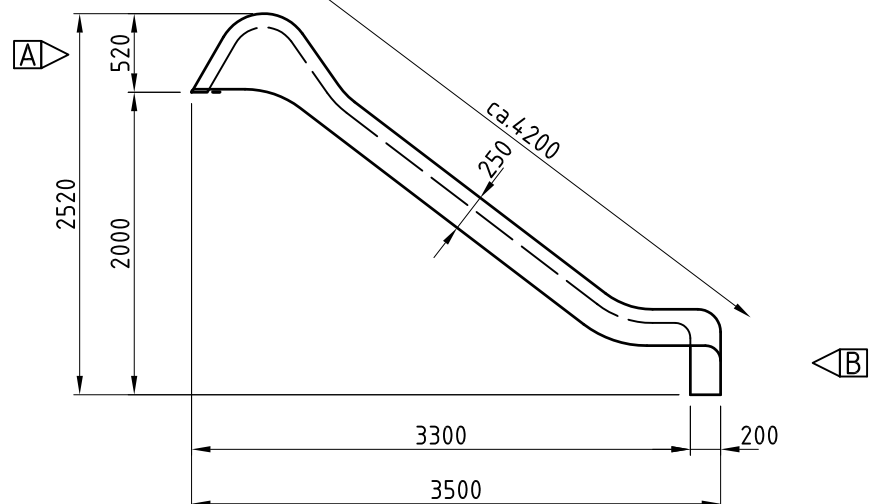

gerade  - breittrutschen

rohstoff	uv-beständiger, handlamierter glasfaserkunststoff
farben	 RAL1028 / melonengelb
	 RAL3020 / signalrot
	 RAL5015 / lichtblau
	 RAL6010 / grasgrün bunt
ausführung	gerade
gesamtwicht	50 kg
wandstärke	ca. 4 mm
anbauhöhe	145 cm
gesamtbreite	120 cm
rutschlänge	320 cm
seitenhöhe einstieg	50 cm
seitenwandhöhe	25 cm

 einstieg [ansicht A] m=1:20

ausstieg [ansicht B] m=1:20

[schnitt 1-1] m=1:50

die angegebenen maße verstehen sich als richtwerte.
aus herstellungstechnischen gründen können die tatsächlichen maße um bis zu 10mm von den angegebenen abweichen.

rohstoff	uv-beständiger, handlamierter glasfaserkunststoff								
farben	<table border="0"> <tr> <td></td> <td>RAL1028 / melonengelb</td> </tr> <tr> <td></td> <td>RAL3020 / signalrot</td> </tr> <tr> <td></td> <td>RAL5015 / lichtblau</td> </tr> <tr> <td></td> <td>RAL6010 / grasgrün</td> </tr> </table> bunt		RAL1028 / melonengelb		RAL3020 / signalrot		RAL5015 / lichtblau		RAL6010 / grasgrün
	RAL1028 / melonengelb								
	RAL3020 / signalrot								
	RAL5015 / lichtblau								
	RAL6010 / grasgrün								
ausführung	gerade								
gesamtwicht	61 kg								
wandstärke	ca. 4 mm								
anbauhöhe	200 cm								
gesamtbreite	120 cm								
rutschlänge	420 cm								
seitenhöhe einstieg	50 cm								
seitenwandhöhe	25 cm								

1
einstieg [ansicht A] m=1:20

ausstieg [ansicht B] m=1:20

[schnitt 1-1] m=1:50

die angegebenen maße verstehen sich als richtwerte.
aus herstellungstechnischen gründen können die tatsächlichen maße um bis zu 10mm von den angegebenen abweichen.