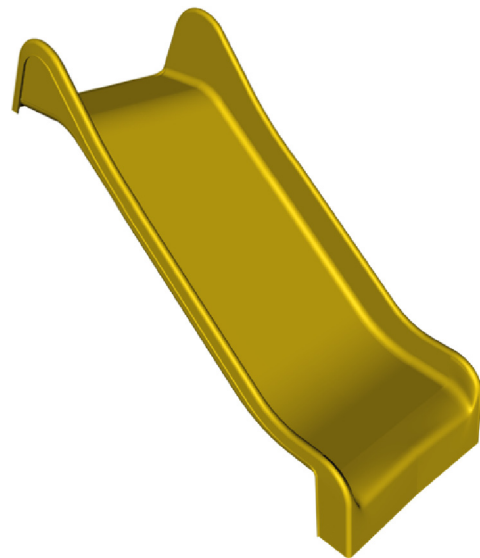

gerade  - breittrutschen

rohstoff	uv-beständiger, handlamierter glasfaserkunststoff
farben	 RAL1028 / melonengelb
	 RAL3020 / signalrot
	 RAL5015 / lichtblau
	 RAL6010 / grasgrün bunt
ausführung	gerade
gesamtwicht	50 kg
wandstärke	ca. 4 mm
anbauhöhe	145 cm
gesamtbreite	120 cm
rutschlänge	320 cm
seitenhöhe einstieg	50 cm
seitenwandhöhe	25 cm

 einstieg [ansicht A] m=1:20

ausstieg [ansicht B] m=1:20

[schnitt 1-1] m=1:50

die angegebenen maße verstehen sich als richtwerte.
aus herstellungstechnischen gründen können die tatsächlichen maße um bis zu 10mm von den angegebenen abweichen.

rohstoff	uv-beständiger, handlamierter glasfaserkunststoff								
farben	<table border="0"> <tr> <td></td> <td>RAL1028 / melonengelb</td> </tr> <tr> <td></td> <td>RAL3020 / signalrot</td> </tr> <tr> <td></td> <td>RAL5015 / lichtblau</td> </tr> <tr> <td></td> <td>RAL6010 / grasgrün</td> </tr> </table> bunt		RAL1028 / melonengelb		RAL3020 / signalrot		RAL5015 / lichtblau		RAL6010 / grasgrün
	RAL1028 / melonengelb								
	RAL3020 / signalrot								
	RAL5015 / lichtblau								
	RAL6010 / grasgrün								
ausführung	gerade								
gesamtwicht	61 kg								
wandstärke	ca. 4 mm								
anbauhöhe	200 cm								
gesamtbreite	120 cm								
rutschlänge	420 cm								
seitenhöhe einstieg	50 cm								
seitenwandhöhe	25 cm								