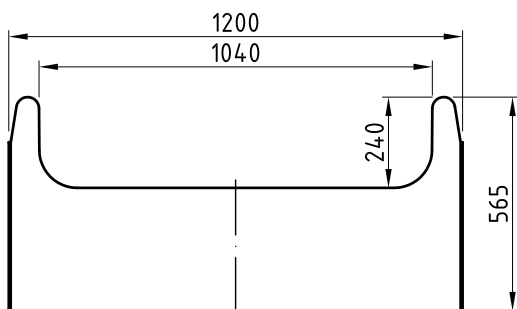

gerade  - breittrutschen

rohstoff	uv-beständiger, handlamierter glasfaserkunststoff
farben	 RAL1028 / melonengelb
	 RAL3020 / signalrot
	 RAL5015 / lichtblau
	 RAL6010 / grasgrün bunt
ausführung	gerade
gesamtwicht	50 kg
wandstärke	ca. 4 mm
anbauhöhe	145 cm
gesamtbreite	120 cm
rutschlänge	320 cm
seitenhöhe einstieg	50 cm
seitenwandhöhe	25 cm

 einstieg [ansicht A] m=1:20

ausstieg [ansicht B] m=1:20

[schnitt 1-1] m=1:50

die angegebenen maße verstehen sich als richtwerte.
aus herstellungstechnischen gründen können die tatsächlichen maße um bis zu 10mm von den angegebenen abweichen.

rohstoff	uv-beständiger, handlamierter glasfaserkunststoff								
farben	<table border="0"> <tr> <td></td> <td>RAL1028 / melonengelb</td> </tr> <tr> <td></td> <td>RAL3020 / signalrot</td> </tr> <tr> <td></td> <td>RAL5015 / lichtblau</td> </tr> <tr> <td></td> <td>RAL6010 / grasgrün</td> </tr> </table> bunt		RAL1028 / melonengelb		RAL3020 / signalrot		RAL5015 / lichtblau		RAL6010 / grasgrün
	RAL1028 / melonengelb								
	RAL3020 / signalrot								
	RAL5015 / lichtblau								
	RAL6010 / grasgrün								
ausführung	gerade								
gesamtwicht	61 kg								
wandstärke	ca. 4 mm								
anbauhöhe	200 cm								
gesamtbreite	120 cm								
rutschlänge	420 cm								
seitenhöhe einstieg	50 cm								
seitenwandhöhe	25 cm								

1
einstieg [ansicht A] m=1:20

ausstieg [ansicht B] m=1:20

[schnitt 1-1] m=1:50

die angegebenen maße verstehen sich als richtwerte.
aus herstellungstechnischen gründen können die tatsächlichen maße um bis zu 10mm von den angegebenen abweichen.