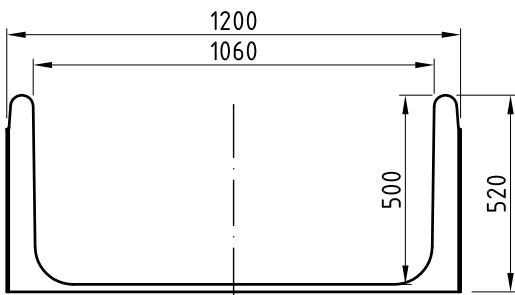

gerade  - breittrutschen

rohstoff	uv-beständiger, handlamierter glasfaserkunststoff
farben	 RAL1028 / melonengelb
	 RAL3020 / signalrot
	 RAL5015 / lichtblau
	 RAL6010 / grasgrün bunt
ausführung	gerade
gesamtwicht	50 kg
wandstärke	ca. 4 mm
anbauhöhe	145 cm
gesamtbreite	120 cm
rutschlänge	320 cm
seitenhöhe einstieg	50 cm
seitenwandhöhe	25 cm

 einstieg [ansicht A] m=1:20

ausstieg [ansicht B] m=1:20

[schnitt 1-1] m=1:50

die angegebenen maße verstehen sich als richtwerte.
aus herstellungstechnischen gründen können die tatsächlichen maße um bis zu 10mm von den angegebenen abweichen.

rohstoff	uv-beständiger, handlamierter glasfaserkunststoff								
farben	<table border="0"> <tr> <td></td> <td>RAL1028 / melonengelb</td> </tr> <tr> <td></td> <td>RAL3020 / signalrot</td> </tr> <tr> <td></td> <td>RAL5015 / lichtblau</td> </tr> <tr> <td></td> <td>RAL6010 / grasgrün</td> </tr> </table> bunt		RAL1028 / melonengelb		RAL3020 / signalrot		RAL5015 / lichtblau		RAL6010 / grasgrün
	RAL1028 / melonengelb								
	RAL3020 / signalrot								
	RAL5015 / lichtblau								
	RAL6010 / grasgrün								
ausführung	gerade								
gesamtwicht	61 kg								
wandstärke	ca. 4 mm								
anbauhöhe	200 cm								
gesamtbreite	120 cm								
rutschlänge	420 cm								
seitenhöhe einstieg	50 cm								
seitenwandhöhe	25 cm								

1
einstieg [ansicht A] m=1:20

ausstieg [ansicht B] m=1:20

[schnitt 1-1] m=1:50

die angegebenen maße verstehen sich als richtwerte.
aus herstellungstechnischen gründen können die tatsächlichen maße um bis zu 10mm von den angegebenen abweichen.