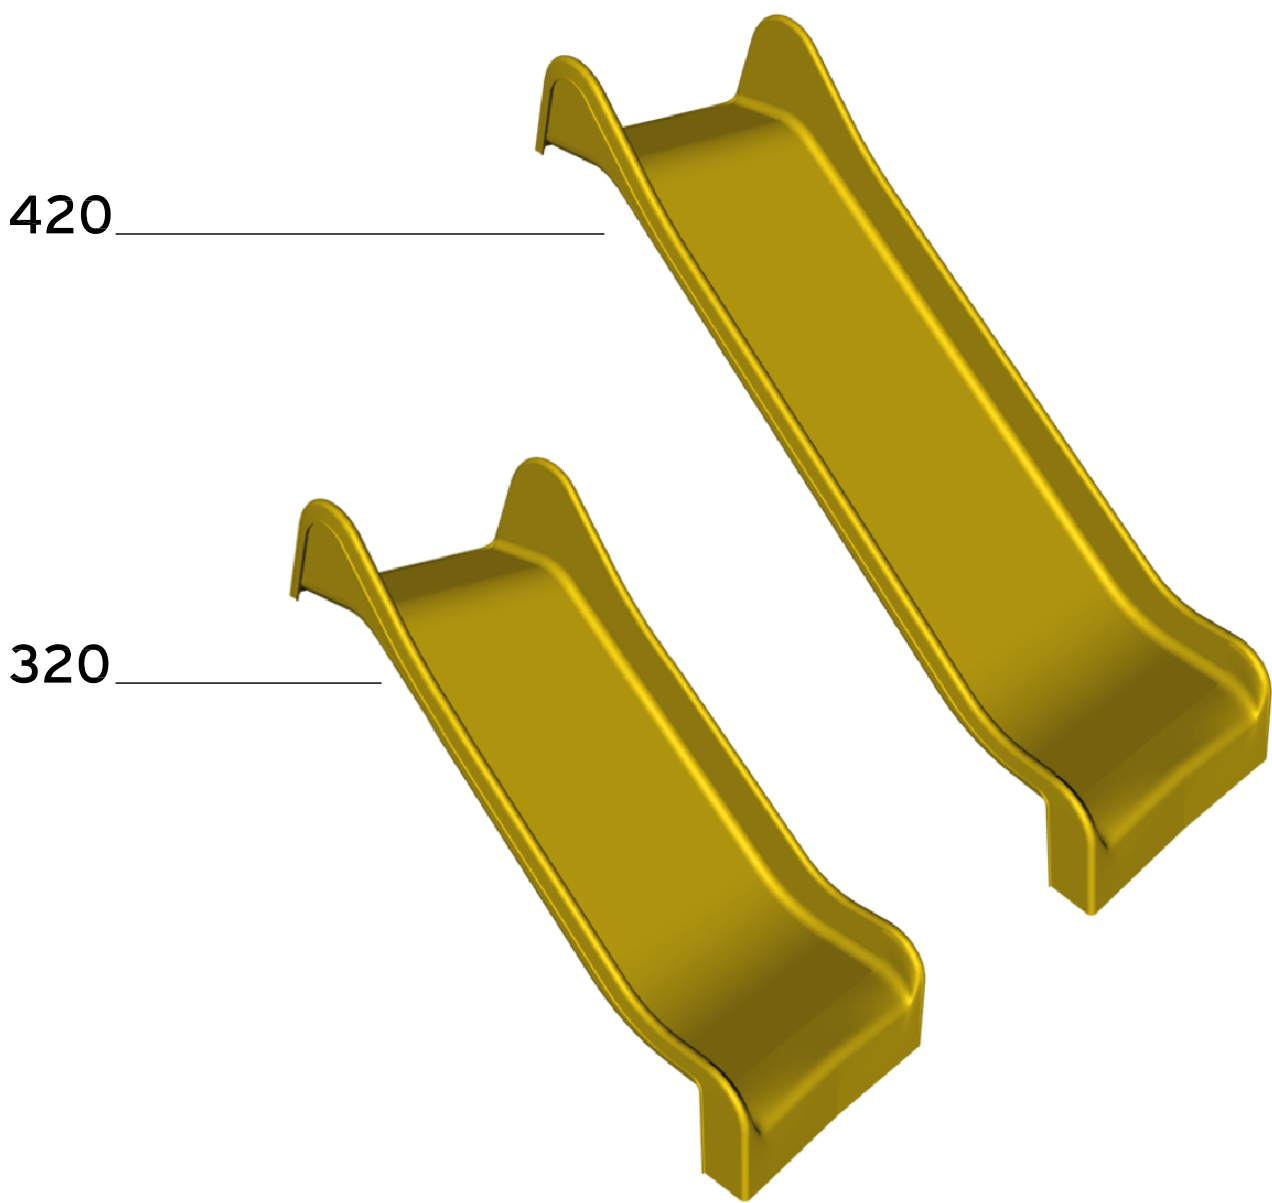

gerade  - breittrutschen

rohstoff	uv-beständiger, handlamierter glasfaserkunststoff
farben	 RAL1028 / melonengelb
	 RAL3020 / signalrot
	 RAL5015 / lichtblau
	 RAL6010 / grasgrün bunt
ausführung	gerade
gesamtwicht	50 kg
wandstärke	ca. 4 mm
anbauhöhe	145 cm
gesamtbreite	120 cm
rutschlänge	320 cm
seitenhöhe einstieg	50 cm
seitenwandhöhe	25 cm

 einstieg [ansicht A] m=1:20

ausstieg [ansicht B] m=1:20

[schnitt 1-1] m=1:50

die angegebenen maße verstehen sich als richtwerte.
aus herstellungstechnischen gründen können die tatsächlichen maße um bis zu 10mm von den angegebenen abweichen.

rohstoff	uv-beständiger, handlamierter glasfaserkunststoff								
farben	<table border="0"> <tr> <td></td> <td>RAL1028 / melonengelb</td> </tr> <tr> <td></td> <td>RAL3020 / signalrot</td> </tr> <tr> <td></td> <td>RAL5015 / lichtblau</td> </tr> <tr> <td></td> <td>RAL6010 / grasgrün</td> </tr> </table> bunt		RAL1028 / melonengelb		RAL3020 / signalrot		RAL5015 / lichtblau		RAL6010 / grasgrün
	RAL1028 / melonengelb								
	RAL3020 / signalrot								
	RAL5015 / lichtblau								
	RAL6010 / grasgrün								
ausführung	gerade								
gesamtwicht	61 kg								
wandstärke	ca. 4 mm								
anbauhöhe	200 cm								
gesamtbreite	120 cm								
rutschlänge	420 cm								
seitenhöhe einstieg	50 cm								
seitenwandhöhe	25 cm								

1
einstieg [ansicht A] m=1:20

ausstieg [ansicht B] m=1:20

[schnitt 1-1] m=1:50

die angegebenen maße verstehen sich als richtwerte.
aus herstellungstechnischen gründen können die tatsächlichen maße um bis zu 10mm von den angegebenen abweichen.