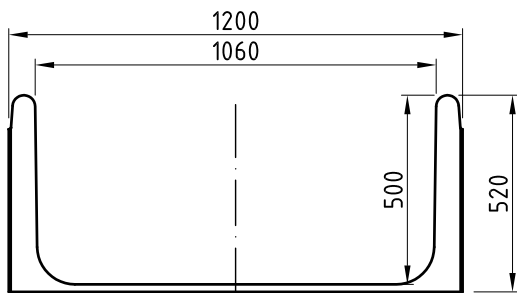

gerade  - breittrutschen

rohstoff	uv-beständiger, handlamierter glasfaserkunststoff
farben	 RAL1028 / melonengelb
	 RAL3020 / signalrot
	 RAL5015 / lichtblau
	 RAL6010 / grasgrün bunt
ausführung	gerade
gesamtwicht	50 kg
wandstärke	ca. 4 mm
anbauhöhe	145 cm
gesamtbreite	120 cm
rutschlänge	320 cm
seitenhöhe einstieg	50 cm
seitenwandhöhe	25 cm

 einstieg [ansicht A] m=1:20

ausstieg [ansicht B] m=1:20

[schnitt 1-1] m=1:50

die angegebenen maße verstehen sich als richtwerte.
aus herstellungstechnischen gründen können die tatsächlichen maße um bis zu 10mm von den angegebenen abweichen.

rohstoff	uv-beständiger, handlamierter glasfaserkunststoff								
farben	<table border="0"> <tr> <td></td> <td>RAL1028 / melonengelb</td> </tr> <tr> <td></td> <td>RAL3020 / signalrot</td> </tr> <tr> <td></td> <td>RAL5015 / lichtblau</td> </tr> <tr> <td></td> <td>RAL6010 / grasgrün</td> </tr> </table> bunt		RAL1028 / melonengelb		RAL3020 / signalrot		RAL5015 / lichtblau		RAL6010 / grasgrün
	RAL1028 / melonengelb								
	RAL3020 / signalrot								
	RAL5015 / lichtblau								
	RAL6010 / grasgrün								
ausführung	gerade								
gesamtwicht	61 kg								
wandstärke	ca. 4 mm								
anbauhöhe	200 cm								
gesamtbreite	120 cm								
rutschlänge	420 cm								
seitenhöhe einstieg	50 cm								
seitenwandhöhe	25 cm								

1
einstieg [ansicht A] m=1:20

ausstieg [ansicht B] m=1:20

[schnitt 1-1] m=1:50

die angegebenen maße verstehen sich als richtwerte.
aus herstellungstechnischen gründen können die tatsächlichen maße um bis zu 10mm von den angegebenen abweichen.